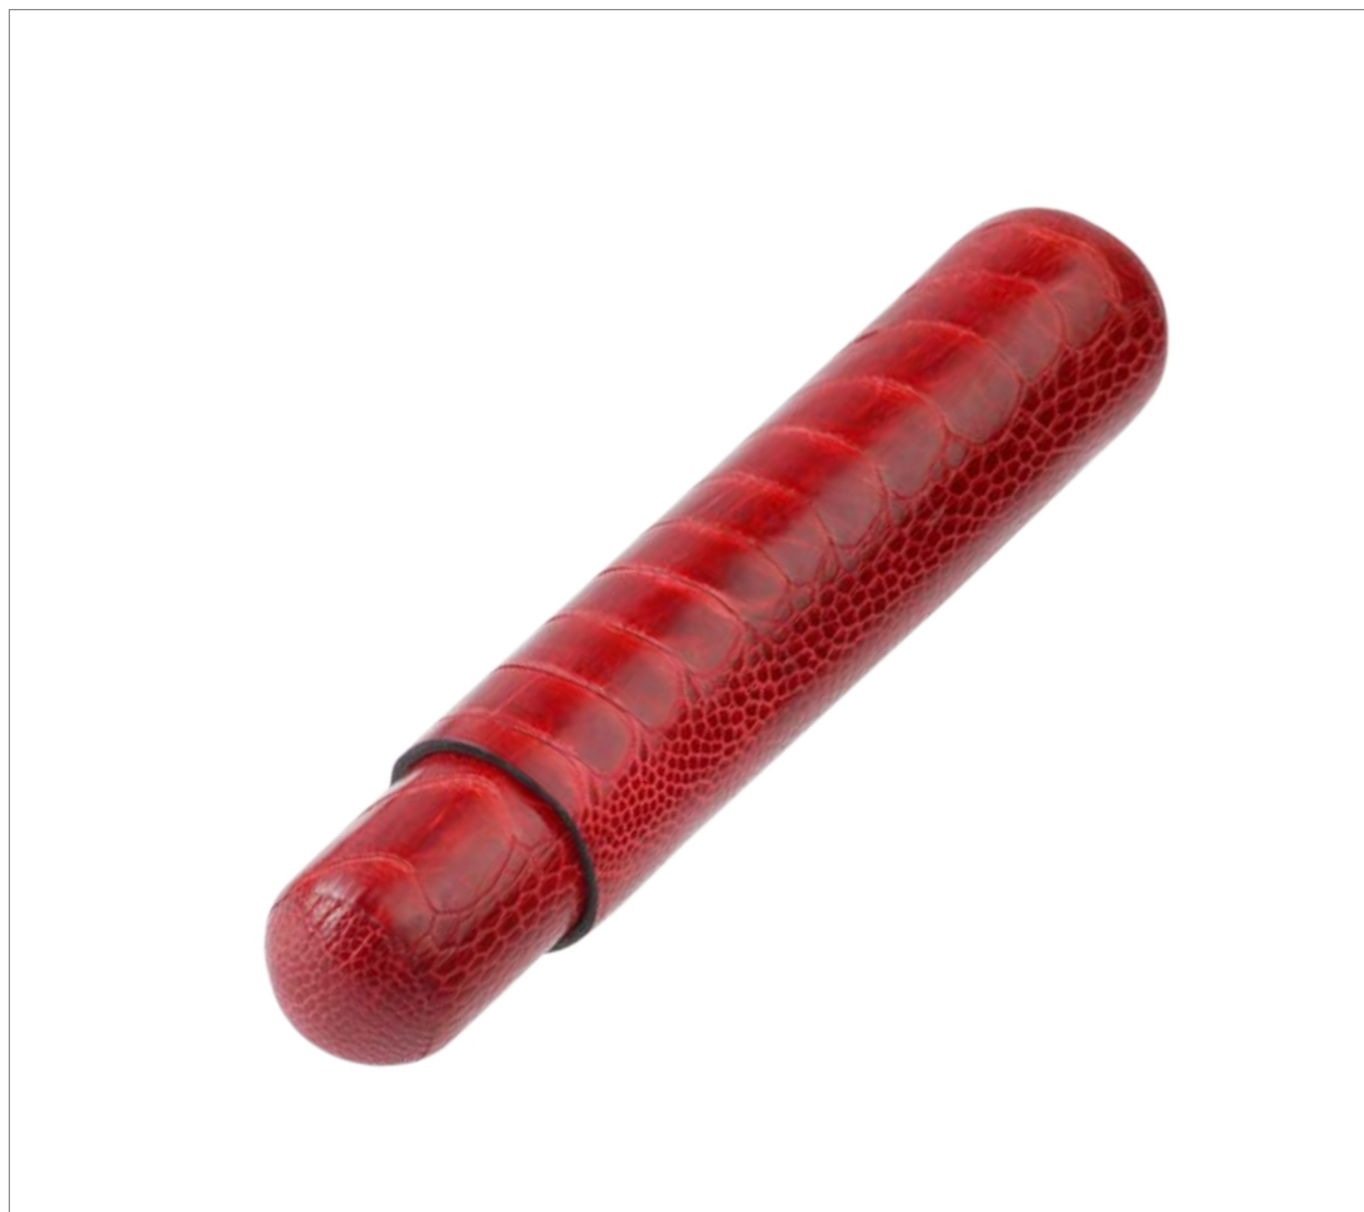

## EOLE Patte d'Autruche Lissée - Cave de poche 1 cigare

Rouge Vif  
EOL0516

Bordeaux Claret  
EOL0525 / EOL0525S

Cyclamen  
EOL0526 / EOL0526S

Rose  
EOL0527

Violet Grappa  
EOL0532 / EOL0532S

Photos non contractuelles : Le cuir est un matériel naturel et vivant.